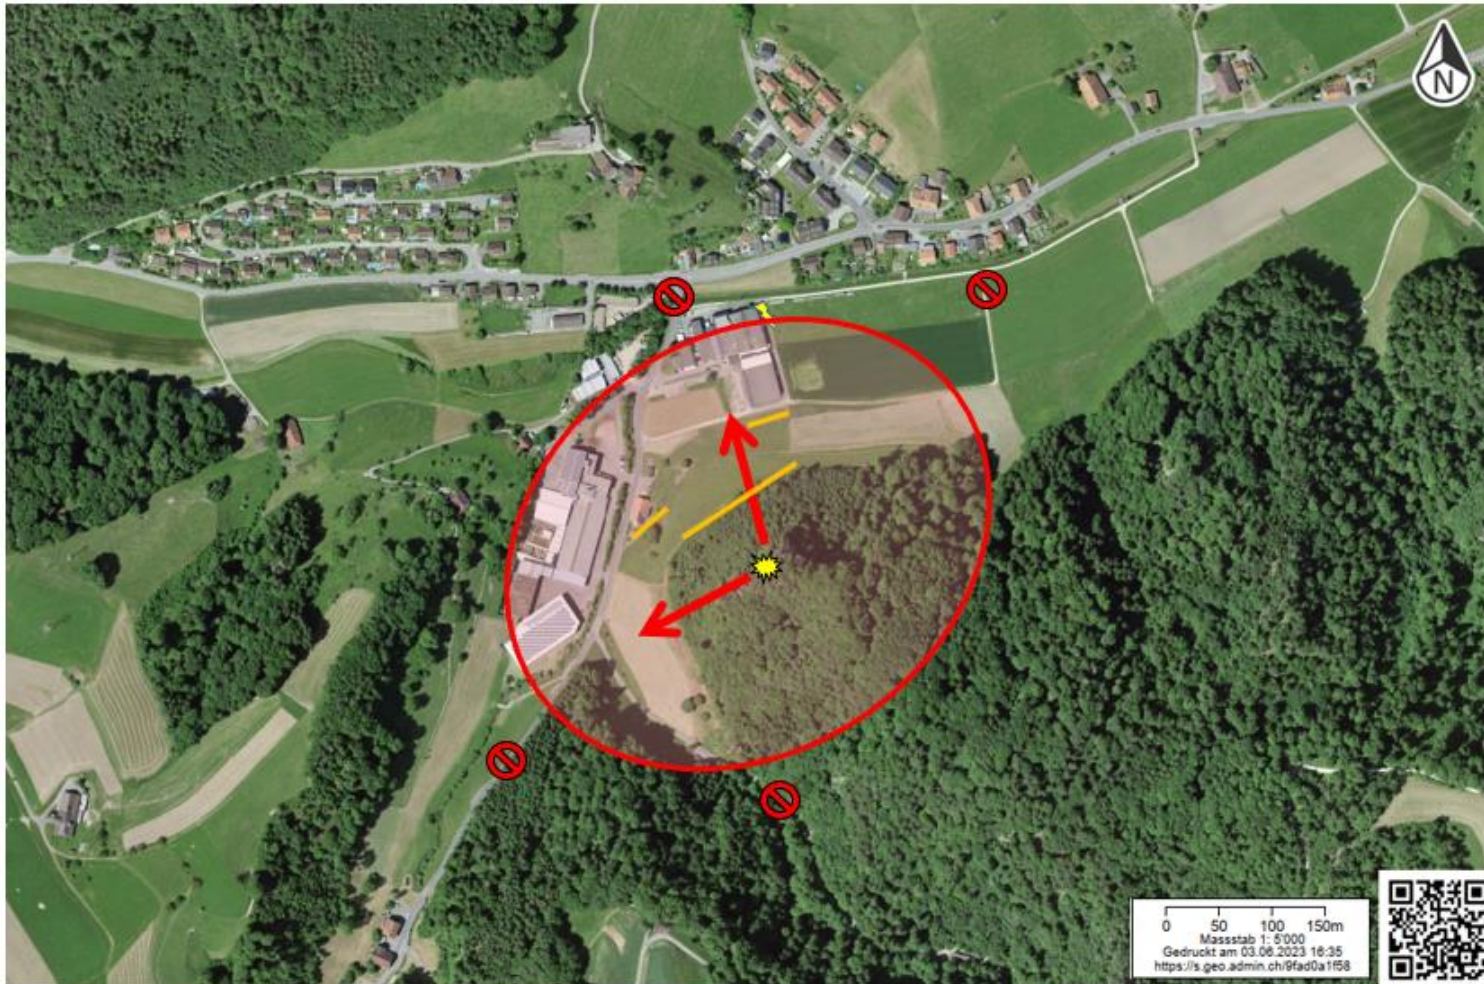

Alle Absperreposten haben direkte Verbindung (Funk) mit dem Sprengleiter!

Sprengstelle

Zündstelle

Absperreposten

Palisaden

Sprengrichtung

ROCK TEC AG
Grimselstrasse 88 E
3860 Schönbühl
Telefon 033 972 19 99
info@rocktec.ch
Seite 16/18